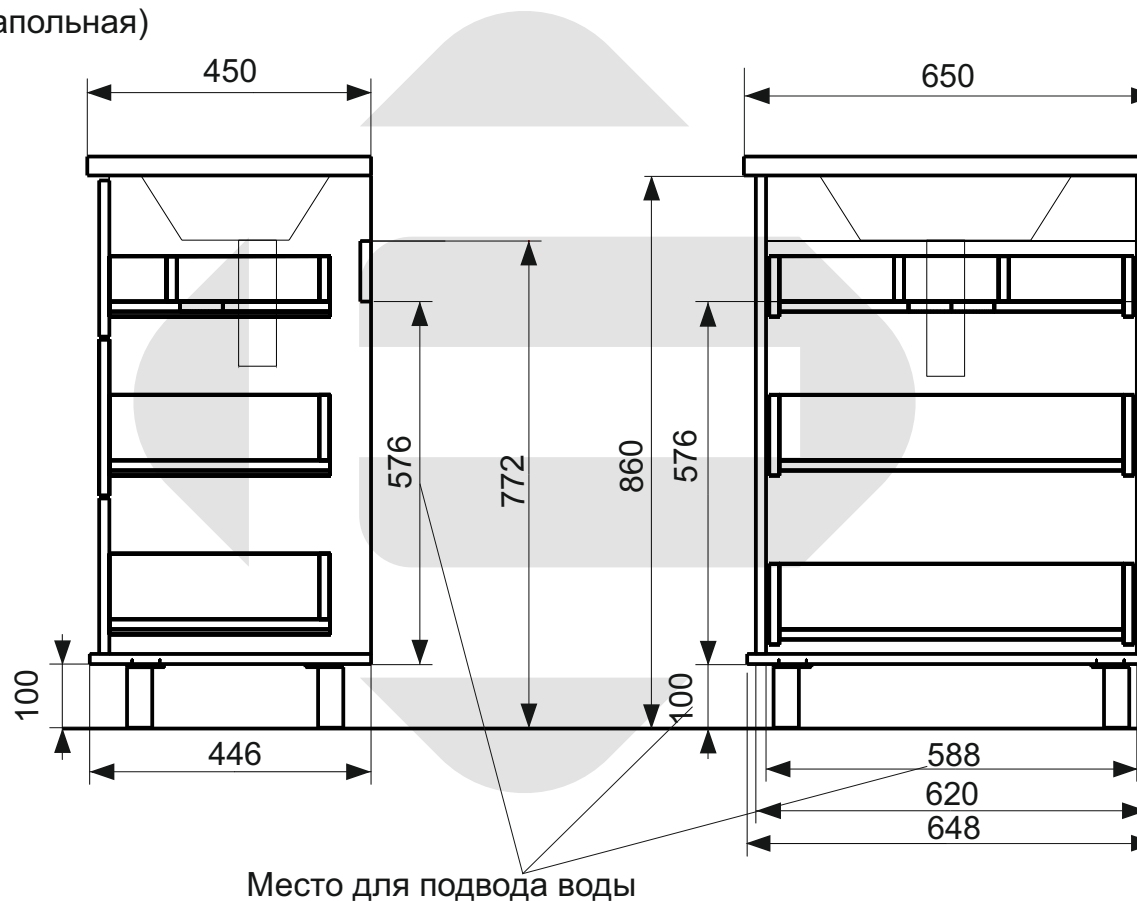

ESTET

г. Кострома, ул. Московская д. 105
тел. 8 (4942) 33 61 71

Тумба напольная Bali Classic 3 ящика (ШхГхВ) 648x446x860

Схема монтажа комплекта мебели
Подведения воды к тумбе
«Bali Classic 65» 3 ящика (напольная)

Вид справа

ПРОИЗВОДСТВО ИЗДЕЛИЙ ИЗ ЛИТЬЕВОГО МРАМОРА
мебель для ванных комнат серия BALI CLASSIC

ООО «ЭСТЕТ»